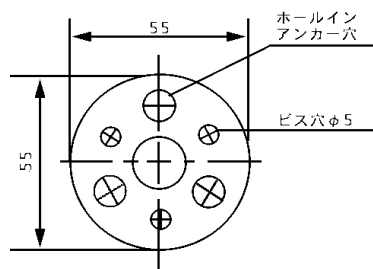

フリーハンドブラケット

<特徴>

階段手摺の角度調節が
ドライバー1本で容易
にできます。

<特徴>

10 mmの許容範囲で、
アジャストできます。
右用、左用があります
ので、御注文時、
御指定下さい。

SUS304HL

パイプサイズ	在庫	結束数1ケース
32		10
34		10
38		10
42.7		10

メーカー在庫の為、在庫等につきましては御確認が必要です