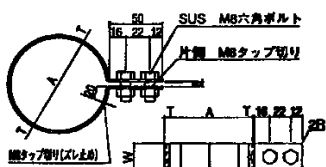

雨とい関係

【ソケット】

SUS304 #400・HL仕上品

サイズ (化粧パイプサイズ)	雨といソケット 在庫	トイバンド 在庫
32		
34		
38		
42.7		
45		
48.6		
50		
60.5		
76.3		
89.1		
101.6		
114.3		
139.8		
165.2		
216.3		

【トイバンド】 32~114.3

【トイバンド】 139.8~216.3

SUS304 #400・HL仕上品

トイ足 (バンド用)			
長さ	32~60.5	76.3~114.3	139.8~216.3
L1 = 60			
L1 = 70			
L1 = 75			
L1 = 80			
L1 = 100			
L1 = 120			
L1 = 150			

【トイ足】 バンド用

【トイ足】 溶接用

SUS304 #400・HL仕上品

トイ足 (溶接用)			
巾 = W	20W	30W	40W
@/ヶ			

【トイ足】 ベース

SUS304 #400・HL仕上品

トイ足 (ベース)			
外径 = D	20	30	40
@/ヶ			

メーカー在庫の為、在庫等につきましては御確認が必要です