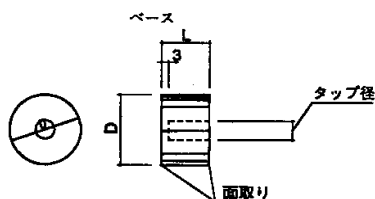

トイ足 (バンド用)			
長さ	32~60.5	76.3~114.3	139.8~216.3
L1 = 60			
L1 = 70			
L1 = 75			
L1 = 80			
L1 = 100			
L1 = 120			
L1 = 150			

【トイ足】 バンド用

【トイ足】 溶接用

SUS304 #400・HL仕上品

トイ足 (溶接用)			
巾 = W	20W	30W	40W
@/ヶ			

【トイ足】 ベース

SUS304 #400・HL仕上品

トイ足 (ベース)			
外径 = D	20	30	40
@/ヶ			

メーカー在庫の為、在庫等につきましては御確認が必要です