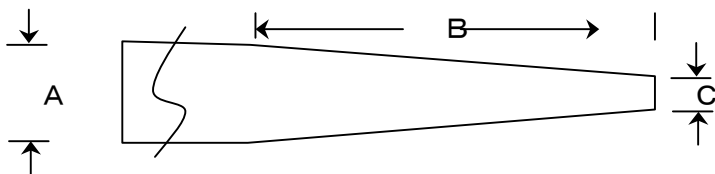

※ネット什器用「ツメ」

ロット
1000個単位

※ネット

サイズ	長さ(縦×横)	単価	在庫
3×50×50	1000 × 2000		
3×50×50	1300 × 2400		

テーパ管金型サイズ表

A	B	C	A	B	C
15.9	x210	x10.3	60.5	x543	x42.7
19.1	x257	x12.8	65.0	x560	x42
22.2	x280	x13	76.3	x475	x39
25.4	x295	x13	76.3	x460	x41
27.2	x205	x16.4	76.3	x660	x47
28.6	x235	x16.4	76.3	x790	x45
31.8	x186	x14	89.1	x450	x59
34.0	x220	x14	89.1	x630	x41
38.1	x280	x21	89.1	x950	x47
42.7	x400	x21	101.6	x640	x59
60.5	x460	x42	114.3	x770	x59
60.5	x391	x42.7			

※その他、製作中の金型もありますので
その都度お問い合わせ下さい。

※25m/m角棒まで、ねじり加工出来ます。
(FB等も可)

丸座

サイズ	径	@/P
21.7x1.6	22.2	
25.4x1.6	25.4	
28.6x1.6	28.6	
31.7x1.6	31.8	
25.4x3.0	25.4	
28.6x3.0	28.6	
31.8x3.0	31.8	
43.4x3.0	42.7	
45.0x3.0	45	
50.0x3.0	50.8	
61.0x3.0	60.5	
76.0x3.0	76.3	
101.3x3.0	101.6	

丸ベース

サイズ	@/P	在庫
40		
50		
100		
120		
130x3.0		
150x3.0		
180		
200x3.0		
250x3.0		
300x3.0		
330		
350x3.0		
380		
390		
395x3.0		
450x4.0		

半球キャップ

径	@/P	在庫
21.7		○
27.2		○
34		○
38.1		
42.7		○
48.6		○
50.8		
60.5		○
76.3		