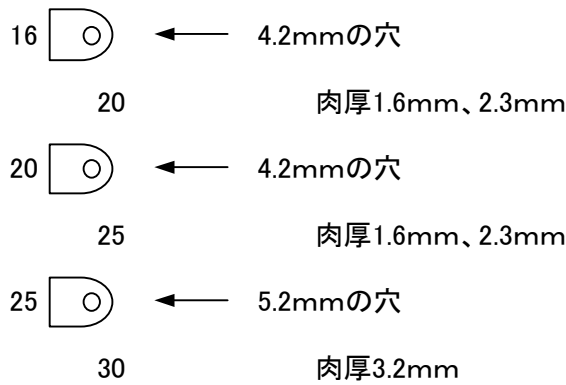

※ネット什器用「ツメ」

ロット
1000個単位

※ネット

サイズ	長さ(縦×横)	単価	在庫
3×50×50	1000 × 2000		
3×50×50	1300 × 2400		

テーパ管金型サイズ表

A	B	C	A	B	C
15.9	x210	x10.3	60.5	x543	x42.7
19.1	x257	x12.8	65.0	x560	x42
22.2	x280	x13	76.3	x475	x39
25.4	x295	x13	76.3	x460	x41
27.2	x205	x16.4	76.3	x660	x47
28.6	x235	x16.4	76.3	x790	x45
31.8	x186	x14	89.1	x450	x59
34.0	x220	x14	89.1	x630	x41
38.1	x280	x21	89.1	x950	x47
42.7	x400	x21	101.6	x640	x59
60.5	x460	x42	114.3	x770	x59
60.5	x391	x42.7			

※その他、製作中の金型もありますので
その都度お問い合わせ下さい。

※25m/m角棒まで、ねじり加工出来ます。
(FB等も可)

丸座

サイズ	径	@/P
21.7x1.6	22.2	
25.4x1.6	25.4	
28.6x1.6	28.6	
31.7x1.6	31.8	
25.4x3.0	25.4	
28.6x3.0	28.6	
31.8x3.0	31.8	
43.4x3.0	42.7	
45.0x3.0	45	
50.0x3.0	50.8	
61.0x3.0	60.5	
76.0x3.0	76.3	
101.3x3.0	101.6	

丸ベース

サイズ	@/P	在庫
40		
50		
100		
120		
130x3.0		
150x3.0		
180		
200x3.0		
250x3.0		
300x3.0		
330		
350x3.0		
380		
390		
395x3.0		
450x4.0		

半球キャップ

径	@/P	在庫
21.7		○
27.2		○
34		○
38.1		
42.7		○
48.6		○
50.8		
60.5		○
76.3		