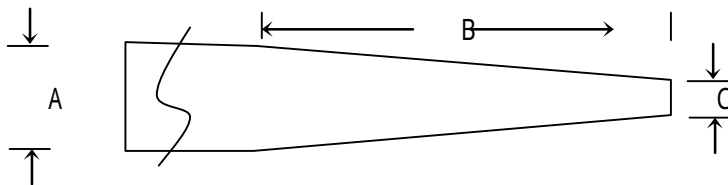

ネット什器用「ツメ」

ロット
1000個単位

ネット

サイズ	長さ(縦×横)	単価	在庫
3x50x50	1000 × 2000		
3x50x50	1300 × 2400		

テーパ管金型サイズ表

A	B	C	A	B	C
15.9	x210	x10.3	60.5	x543	x42.7
19.1	x257	x12.8	65.0	x560	x42
22.2	x280	x13	76.3	x475	x39
25.4	x295	x13	76.3	x460	x41
27.2	x205	x16.4	76.3	x660	x47
28.6	x235	x16.4	76.3	x790	x45
31.8	x186	x14	89.1	x450	x59
34.0	x220	x14	89.1	x630	x41
38.1	x280	x21	89.1	x950	x47
42.7	x400	x21	101.6	x640	x59
60.5	x460	x42	114.3	x770	x59
60.5	x391	x42.7			

その他、製作中の金型もありますので  
その都度お問い合わせ下さい。  
25m/m角棒まで、ねじり加工出来ます。  
(FB等も可)

丸座

サイズ	径	@/P
21.7x1.6	22.2	
25.4x1.6	25.4	
28.6x1.6	28.6	
31.7x1.6	31.8	
25.4x3.0	25.4	
28.6x3.0	28.6	
31.8x3.0	31.8	
43.4x3.0	42.7	
45.0x3.0	45	
50.0x3.0	50.8	
61.0x3.0	60.5	
76.0x3.0	76.3	
101.3x3.0	101.6	

丸ベース

サイズ	@/P	在庫
40		
50		
100		
120		
130x3.0		
150x3.0		
180		
200x3.0		
250x3.0		
300x3.0		
330		
350x3.0		
380		
390		
395x3.0		
450x4.0		

半球キャップ

径	@/P	在庫
21.7		
27.2		
34		
38.1		
42.7		
48.6		
50.8		
60.5		
76.3		