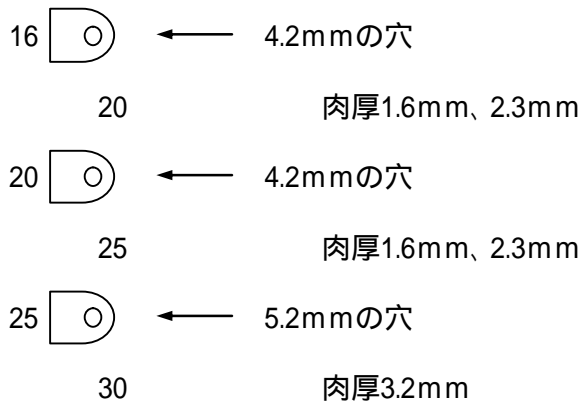

ネット什器用「ツメ」

ロット
1000個単位

ネット

サイズ	長さ(縦×横)	単価	在庫
3x50x50	1000 × 2000		
3x50x50	1300 × 2400		

テーパ管金型サイズ表

A	B	C	A	B	C
15.9	x210	x10.3	60.5	x543	x42.7
19.1	x257	x12.8	65.0	x560	x42
22.2	x280	x13	76.3	x475	x39
25.4	x295	x13	76.3	x460	x41
27.2	x205	x16.4	76.3	x660	x47
28.6	x235	x16.4	76.3	x790	x45
31.8	x186	x14	89.1	x450	x59
34.0	x220	x14	89.1	x630	x41
38.1	x280	x21	89.1	x950	x47
42.7	x400	x21	101.6	x640	x59
60.5	x460	x42	114.3	x770	x59
60.5	x391	x42.7			

その他、製作中の金型もありますので  
その都度お問い合わせ下さい。  
25m/m角棒まで、ねじり加工出来ます。  
(FB等も可)

丸座

サイズ	径	@/P
21.7x1.6	22.2	
25.4x1.6	25.4	
28.6x1.6	28.6	
31.7x1.6	31.8	
25.4x3.0	25.4	
28.6x3.0	28.6	
31.8x3.0	31.8	
43.4x3.0	42.7	
45.0x3.0	45	
50.0x3.0	50.8	
61.0x3.0	60.5	
76.0x3.0	76.3	
101.3x3.0	101.6	

丸ベース

サイズ	@/P	在庫
40		
50		
100		
120		
130x3.0		
150x3.0		
180		
200x3.0		
250x3.0		
300x3.0		
330		
350x3.0		
380		
390		
395x3.0		
450x4.0		

半球キャップ

径	@/P	在庫
21.7		
27.2		
34		
38.1		
42.7		
48.6		
50.8		
60.5		
76.3		