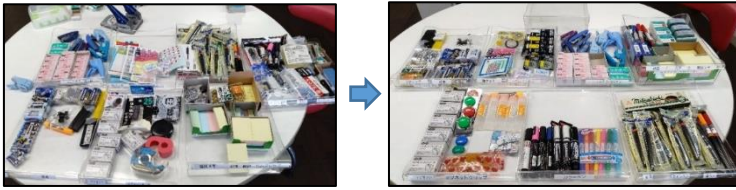

◆3S活動&業務改善情報◆

(整理・整頓・清掃)当社の取り組みをご紹介します。

①引き出しの中身を、パッと見てパッと取り出せるように整理整頓しました！by中川真理子・藤田絢子