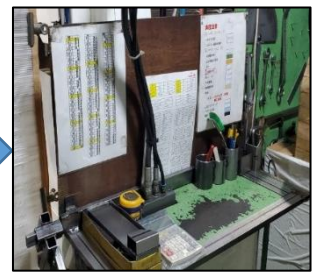

## ◆3S活動&業務改善情報◆

(整理・整頓・清掃)当社の取り組みをご紹介します。

①原管が長すぎてどうしても飛び出してしまうので、注意喚起の札を設置しました。

by柳和宏

②2階 APM の作業台。後ろの機械との仕切りを合板に変えて丈夫にしました。

by梅木正敏

③クレーンのフックの色が目立たなかった為、黄色で塗装し、目立つようにしました！！by青松浩司

④タイムカードの電源の線が乱雑に転がっていたのでモールを付けてまとめました。